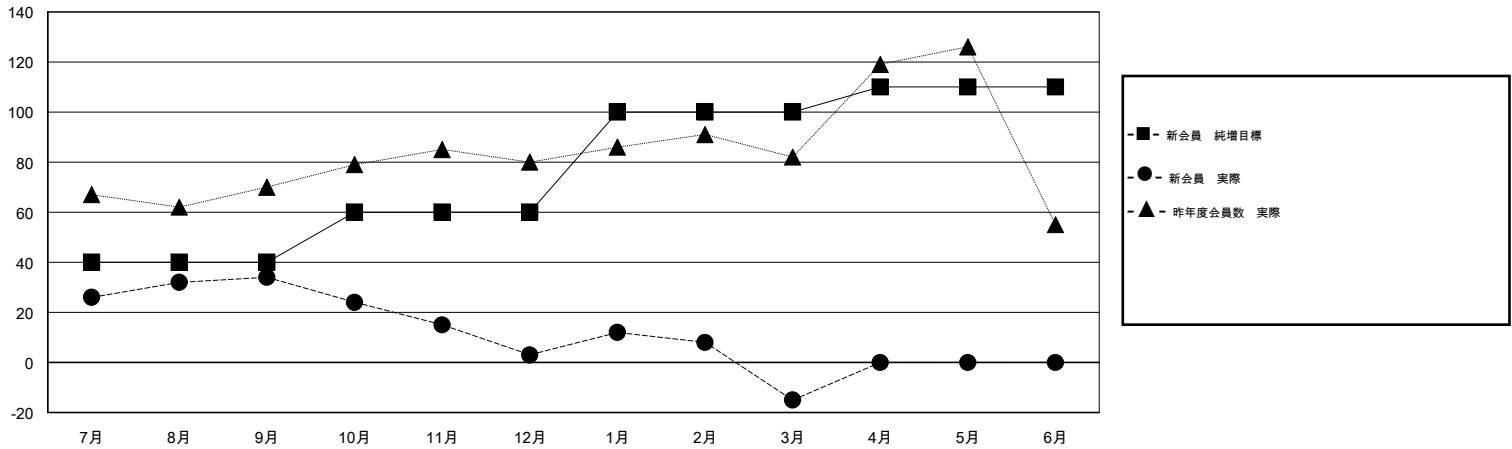

MONTHLY MEMBERSHIP PROGRESS REPORT

District 331 B

Results as of: 3/31/2017

GMT: Masayuki Kaneko

地域 JAPAN

GMT会則地域

クラブ			
結果 : 2016-2017			
四半期	新クラブ目標	新クラブ	解散クラブ
7月/8月/9月	0	0	0
10月/11月/12月	0	0	0
1月/2月/3月	0	0	0
4月/5月/6月	1	0	0

名			
結果 : 2016-2017			
四半期	新会員 (再入会と転入を含めない) 純増目標	新会員 (再入会と転入を含めない) 実際	退会者 (転籍を含む) 実際
7月/8月/9月	40	65	31
10月/11月/12月	20	16	47
1月/2月/3月	40	25	43
4月/5月/6月	10	0	0

新クラブ目標及び実績累計

会員目標及び実績累計

解散クラブ: 0	57 CLUBS OF 85 一名以上の新会員を登録	男女別
退会者	会員累計データを見るには、ここをクリック	男性 2,187 (80.14%)
物故会員 25		女性 542 (19.86%)
クラブ解散 0	世帯主/家族会員合計 898	
その他 96	国際会費半額の家族会員 480	
合計 121		